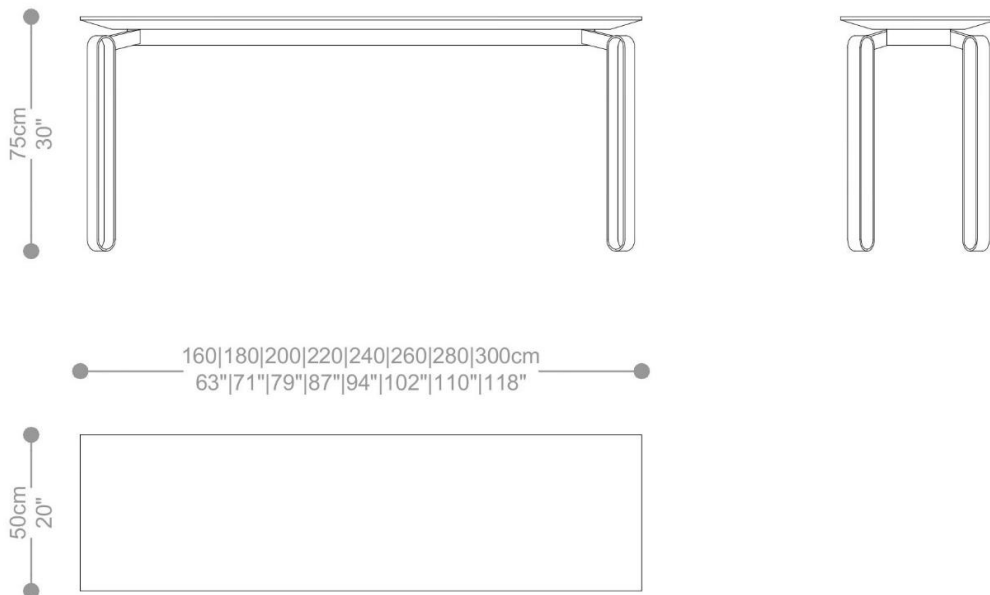

## APARADOR ELO

GARANTIA: 1 ano

EMBALAGEM: O produto é embalado em papelão, com bordas e cantos protegidos com cantoneiras de polietileno e envolto em filme plástico.

APARADOR  
**ELO**

**BRETON**